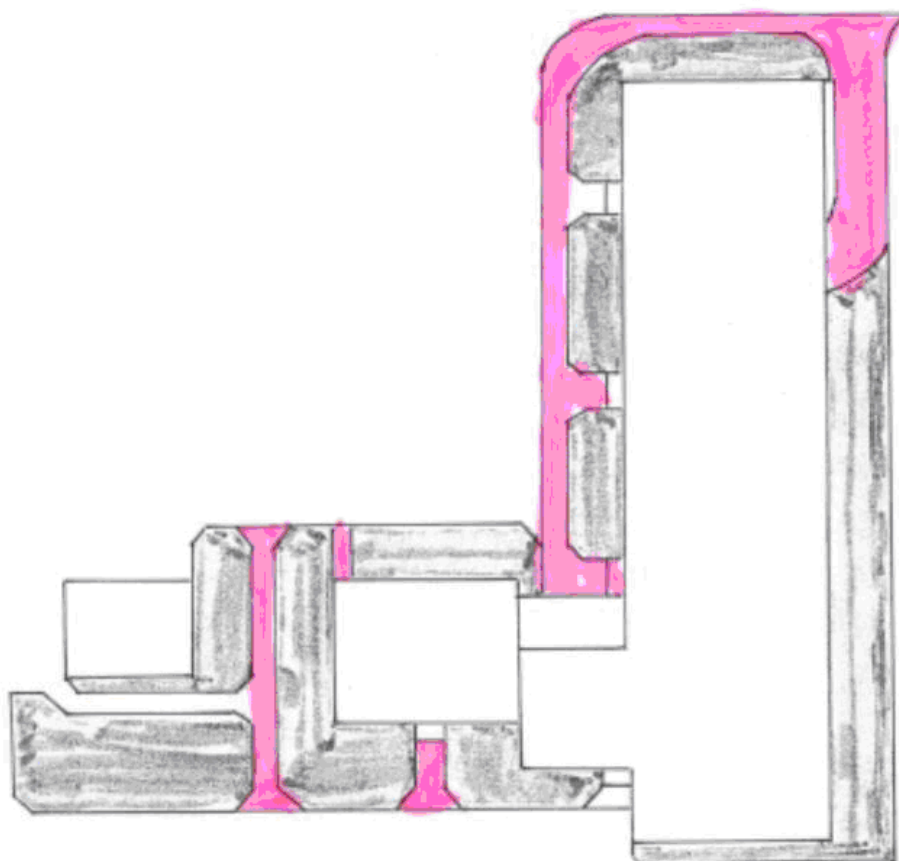

SZKIC SYTUACYJNY
Terenów zewnętrznych przyległych do budynków
przy ul. DEMBEGO 7 w Warszawie
do umowy na utrzymanie czystości

-  tereny zielone
-  ciągi komunikacyjne zewnętrzne

ul. DEMBEGO

SZKIC SYTUACYJNY
Terenów zewnętrznych przyległych do budynków
przy ul. ZARUBY 10 w Warszawie
do umowy na utrzymanie czystości

-  tereny zielone
-  ciągi komunikacyjne zewnętrzne

wł. J. ZARUBY

SZKIC SYTUACYJNY
Terenów zewnętrznych przyległych do budynków
przy ul. ZARUBY 12 w Warszawie
do umowy na utrzymanie czystości

-  tereny zielone
-  ciągi komunikacyjne zewnętrzne

ul. J. ZARUBY

SZKIC SYTUACYJNY
Terenów zewnętrznych przyległych do budynków
przy ul. DEMBEGO 9 w Warszawie
do umowy na utrzymanie czystości

- tereny zielone
- ciągi komunikacyjne zewnętrzne