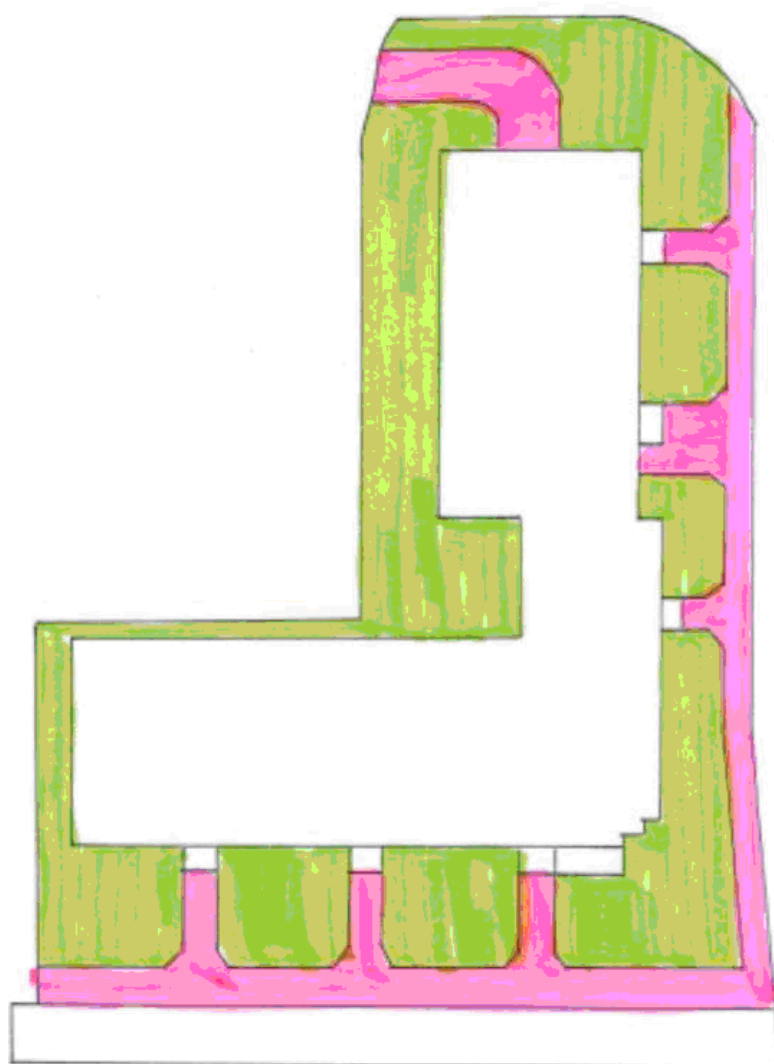

SZKIC SYTUACYJNY
Terenów zewnętrznych przyległych do budynków
przy ul. DEMBEGO 7 w Warszawie
do umowy na utrzymanie czystości

-  tereny zielone
-  ciągi komunikacyjne zewnętrzne

ul. DEMBEGO

SZKIC SYTUACYJNY
Terenów zewnętrznych przyległych do budynków
przy ul. ZARUBY 10 w Warszawie
do umowy na utrzymanie czystości

-  tereny zielone
-  ciągi komunikacyjne zewnętrzne

wł. J. ZARUBY

SZKIC SYTUACYJNY
Terenów zewnętrznych przyległych do budynków
przy ul. ZARUBY 12 w Warszawie
do umowy na utrzymanie czystości

-  tereny zielone
-  ciągi komunikacyjne zewnętrzne

ul. J. ZARUBY

SZKIC SYTUACYJNY
Terenów zewnętrznych przyległych do budynków
przy ul. DEMBEGO 9 w Warszawie
do umowy na utrzymanie czystości

- tereny zielone
- ciągi komunikacyjne zewnętrzne